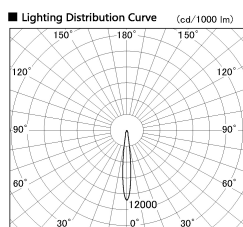

Item no. DD136-2815MB9035-R

Series Name: Cledy versa R-G Antiglare  
(DD136-AG-R)

■ Direct Horizontal Illuminance DD136-2815MB9035-R

φ	Illuminance Angle	Beam Angle	Vertical Illuminance (lx)
190	11°	12°	100850
1	50000		25210
	20000		11210
380	10000		6300
2	5000		4030
570			2800
3			2060
770	m	1 2	1580

Installation	Recessed mount
Type	Cledy versa R-G Antiglare (DD136-AG-R)
Fixture wattage	28W
Beam angle	12 deg
Color Temp.	3500K
CRI	Ra>90
Luminous	2370 lm
Body	Die-cast aluminum alloy
Body finish	N/A
Trim finish	Black
Reflector finish	Mirror
IP Rate	IP20
Light source	COB module
Input Voltage	AC220~240V
Dimming Type	Non-Dimmable
Certificate	CE, CCC
Cut Hole	150mm