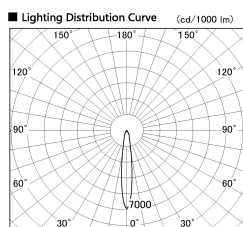

Item no. DD136-2515MB9035-R

Series Name: Cledy versa R-G Antiglare
(DD136-AG-R)

■ Direct Horizontal Illuminance DD136-2515MB9035-R

φ	Illuminance Angle	Beam Angle	Vertical Illuminance (lx)
240	14°	14°	50620
480	20000		12660
	10000		5620
730	5000		3160
980	2000		2020
	1410		1410
	1030		1030
	790		790

Installation	Recessed mount
Type	Cledy versa R-G Antiglare (DD136-AG-R)
Fixture wattage	23W
Beam angle	14 deg
Color Temp.	3500K
CRI	Ra>90
Luminous	1823 lm
Body	Die-cast aluminum alloy
Body finish	N/A
Trim finish	Black
Reflector finish	Mirror
IP Rate	IP20
Light source	COB module
Input Voltage	AC220~240V
Dimming Type	Non-Dimmable
Certificate	CE, CCC
Cut Hole	125mm