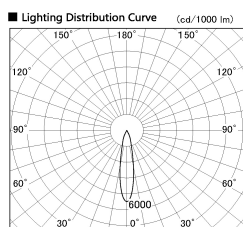

Item no. DD136-0820MB9035-R

Series Name: Cledy versa R-G Antiglare
(DD136-AG-R)

■ Direct Horizontal Illuminance DD136-0820MB9035-R

φ	Illuminance Angle	Beam Angle	Vertical Illuminance (lx)
350	20°	20°	12400
700			3100
1050			1380
1410			780
			500
			340
			250
			190

Installation	Recessed mount
Type	Cledy versa R-G Antiglare (DD136-AG-R)
Fixture wattage	7.5W
Beam angle	20deg
Color Temp.	3500K
CRI	Ra>90
Luminous	573 lm
Body	Die-cast aluminum alloy
Body finish	N/A
Trim finish	Black
Reflector finish	Mirror
IP Rate	IP20
Light source	COB module
Input Voltage	AC220~240V
Dimming Type	Non-Dimmable
Certificate	CE, CCC
Cut Hole	100mm