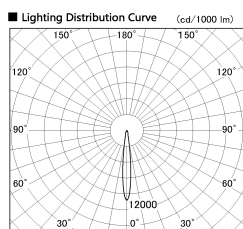

Item no. DD136-2815MB9040-R

Series Name: Cledy versa R-G Antiglare
(DD136-AG-R)

■ Direct Horizontal Illuminance DD136-2815MB9040-R

φ	Illuminance Angle	Beam Angle	Vertical Illuminance (lx)
190	11°	12°	102300
1	50000		25580
	20000		11370
380	10000		6390
2	5000		4090
570			2840
3			2090
770			1600
m	2°0'	1	2

Installation	Recessed mount
Type	Cledy versa R-G Antiglare (DD136-AG-R)
Fixture wattage	28W
Beam angle	12 deg
Color Temp.	4000K
CRI	Ra>90
Luminous	2404 lm
Body	Die-cast aluminum alloy
Body finish	N/A
Trim finish	Black
Reflector finish	Mirror
IP Rate	IP20
Light source	COB module
Input Voltage	AC220~240V
Dimming Type	Non-Dimmable
Certificate	CE, CCC
Cut Hole	150mm