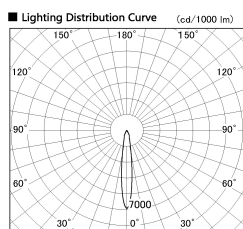

Item no. DD136-2515MB9040-R

Series Name: Cledy versa R-G Antiglare  
(DD136-AG-R)

■ Direct Horizontal Illuminance DD136-2515MB9040-R

φ	Illuminance Angle	Beam Angle	Vertical Illuminance (lx)
240	14°	14°	51320
480	14°	14°	12830
730	14°	14°	5700
980	14°	14°	3210
	14°	14°	2050
	14°	14°	1430
	14°	14°	1050
	14°	14°	800

Installation	Recessed mount
Type	Cledy versa R-G Antiglare (DD136-AG-R)
Fixture wattage	23W
Beam angle	14 deg
Color Temp.	4000K
CRI	Ra>90
Luminous	1848 lm
Body	Die-cast aluminum alloy
Body finish	N/A
Trim finish	Black
Reflector finish	Mirror
IP Rate	IP20
Light source	COB module
Input Voltage	AC220~240V
Dimming Type	Non-Dimmable
Certificate	CE, CCC
Cut Hole	125mm