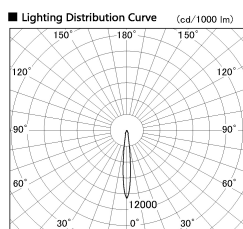

Item no. DD136-2015MB9040-R

Series Name: Cledy versa R-G Antiglare
(DD136-AG-R)

■ Direct Horizontal Illuminance DD136-2015MB9040-R

φ	Illuminance Angle	Beam Angle	Vertical Illuminance (lx)
190	11°	12°	60410
1			15100
380			6710
2			3780
570			2420
3			1680
770			1230
m			940

Installation	Recessed mount
Type	Cledy versa R-G Antiglare (DD136-AG-R)
Fixture wattage	20W
Beam angle	12 deg
Color Temp.	4000K
CRI	Ra>90
Luminous	1462 lm
Body	Die-cast aluminum alloy
Body finish	N/A
Trim finish	Black
Reflector finish	Mirror
IP Rate	IP20
Light source	COB module
Input Voltage	AC220~240V
Dimming Type	Non-Dimmable
Certificate	CE, CCC
Cut Hole	125mm