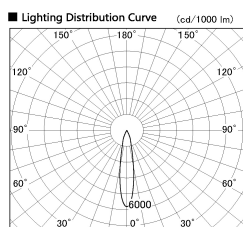

Item no. DD136-1920MB9040-R

Series Name: Cledy versa R-G Antiglare
(DD136-AG-R)

Installation	Recessed mount
Type	Cledy versa R-G Antiglare (DD136-AG-R)
Fixture wattage	18.6W
Beam angle	19 deg
Color Temp.	4000K
CRI	Ra>90
Luminous	1406 lm
Body	Die-cast aluminum alloy
Body finish	N/A
Trim finish	Black
Reflector finish	Mirror
IP Rate	IP20
Light source	COB module
Input Voltage	AC220~240V
Dimming Type	Non-Dimmable
Certificate	CE, CCC
Cut Hole	100mm

■ Direct Horizontal Illuminance DD136-1920MB9040-R

φ	Illuminance Angle	Beam Angle	Vertical Illuminance (lx)		
330	19°	19°	32650		
1			8160		
660			3630		
2			2040		
1000			1310		
3			910		
1330			670		
m	1	0	1	2	510