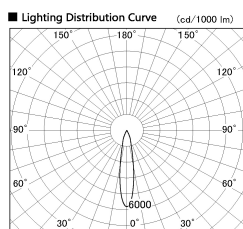

Item no. DD136-1920MB9040-R

Series Name: Cledy versa R-G Antiglare  
(DD136-AG-R)

■ Direct Horizontal Illuminance DD136-1920MB9040-R

φ	Illuminance Angle	Beam Angle	Vertical Illuminance (lx)
330	19°	19°	32650
660	19°	19°	8160
1000	19°	19°	3630
1330	19°	19°	2040
1330	19°	19°	1310
1330	19°	19°	910
1330	19°	19°	670
1330	19°	19°	510

Installation	Recessed mount
Type	Cledy versa R-G Antiglare (DD136-AG-R)
Fixture wattage	18.6W
Beam angle	19 deg
Color Temp.	4000K
CRI	Ra>90
Luminous	1406 lm
Body	Die-cast aluminum alloy
Body finish	N/A
Trim finish	Black
Reflector finish	Mirror
IP Rate	IP20
Light source	COB module
Input Voltage	AC220~240V
Dimming Type	Non-Dimmable
Certificate	CE, CCC
Cut Hole	100mm