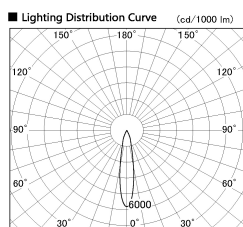

Item no. DD136-1120MB9040-R

Series Name: Cledy versa R-G Antiglare  
(DD136-AG-R)

■ Direct Horizontal Illuminance DD136-1120MB9040-R

φ	Illuminance Angle	Beam Angle	Vertical Illuminance (lx)		
330	19°	19°	20040		
1			5010		
660			2230		
2			1250		
1000			800		
3			560		
1330			410		
m	1	0	1	2	310

Installation	Recessed mount
Type	Cledy versa R-G Antiglare (DD136-AG-R)
Fixture wattage	10.5W
Beam angle	19 deg
Color Temp.	4000K
CRI	Ra>90
Luminous	863 lm
Body	Die-cast aluminum alloy
Body finish	N/A
Trim finish	Black
Reflector finish	Mirror
IP Rate	IP20
Light source	COB module
Input Voltage	AC220~240V
Dimming Type	Non-Dimmable
Certificate	CE, CCC
Cut Hole	100mm