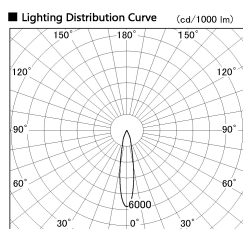

Item no. DD136-1120MB9040-R

Series Name: Cledy versa R-G Antiglare  
(DD136-AG-R)

■ Direct Horizontal Illuminance DD136-1120MB9040-R

φ	Illuminance Angle	Beam Angle	Vertical Illuminance (lx)		
330	19°	19°	20040		
1			5010		
660			2230		
2			1250		
1000			800		
3			560		
1330			410		
m	1	0	1	2	310

Installation	Recessed mount
Type	Cledy versa R-G Antiglare (DD136-AG-R)
Fixture wattage	10.5W
Beam angle	19 deg
Color Temp.	4000K
CRI	Ra>90
Luminous	863 lm
Body	Die-cast aluminum alloy
Body finish	N/A
Trim finish	Black
Reflector finish	Mirror
IP Rate	IP20
Light source	COB module
Input Voltage	AC220~240V
Dimming Type	Non-Dimmable
Certificate	CE, CCC
Cut Hole	100mm