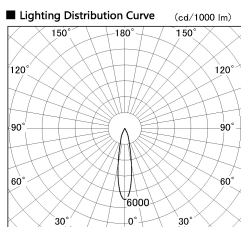

Item no. DD136-0820MB9040-R

Series Name: Cledy versa R-G Antiglare
(DD136-AG-R)

■ Direct Horizontal Illuminance DD136-0820MB9040-R

φ	Illuminance Angle	Beam Angle	Vertical Illuminance (lx)
350	20°	20°	12580
700	20°	20°	3140
1050	20°	20°	1400
1410	20°	20°	790
	20°	20°	500
	20°	20°	350
	20°	20°	260
	20°	20°	200

Installation	Recessed mount
Type	Cledy versa R-G Antiglare (DD136-AG-R)
Fixture wattage	7.5W
Beam angle	20deg
Color Temp.	4000K
CRI	Ra>90
Luminous	581 lm
Body	Die-cast aluminum alloy
Body finish	N/A
Trim finish	Black
Reflector finish	Mirror
IP Rate	IP20
Light source	COB module
Input Voltage	AC220~240V
Dimming Type	Non-Dimmable
Certificate	CE, CCC
Cut Hole	100mm