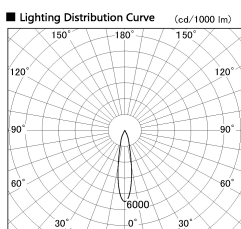

Item no. DD136-0820MB9040-R

Series Name: Cledy versa R-G Antiglare
(DD136-AG-R)

■ Direct Horizontal Illuminance DD136-0820MB9040-R

φ	Illuminance Angle	Beam Angle	Vertical Illuminance (lx)
350	20°	20°	12580
700	20°	20°	3140
1050	20°	20°	1400
1410	20°	20°	790
	20°	20°	500
	20°	20°	350
	20°	20°	260
	20°	20°	200

Installation	Recessed mount
Type	Cledy versa R-G Antiglare (DD136-AG-R)
Fixture wattage	7.5W
Beam angle	20deg
Color Temp.	4000K
CRI	Ra>90
Luminous	581 lm
Body	Die-cast aluminum alloy
Body finish	N/A
Trim finish	Black
Reflector finish	Mirror
IP Rate	IP20
Light source	COB module
Input Voltage	AC220~240V
Dimming Type	Non-Dimmable
Certificate	CE, CCC
Cut Hole	100mm