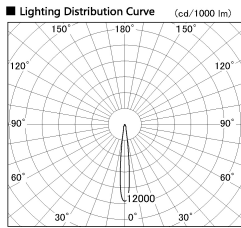

Item no. DD136-3515DW9027-R

Series Name: Cledy versa R-G Antiglare
(DD136-AG-R)

Dark Mirror Reflector

■ Direct Horizontal Illuminance DD136-3515DW9027-R

φ	Illuminance Angle	Beam Angle	Vertical Illuminance (lx)
190	11°	12°	132840
1	50000		33210
	20000		14760
380	2		8300
	10000		5310
570	3		3690
	5000		2710
770	m	1 0 1 2	2080

Installation	Recessed mount
Type	Cledy versa R-G Antiglare (DD136-AG-R)
Fixture wattage	36W
Beam angle	12 deg
Color Temp.	2700K
CRI	Ra>90
Luminous	2847 lm
Body	Die-cast aluminum alloy
Body finish	N/A
Trim finish	White
Reflector finish	Dark Mirror
IP Rate	IP20
Light source	COB module
Input Voltage	AC220~240V
Dimming Type	Non-Dimmable
Certificate	CE, CCC
Cut Hole	150mm