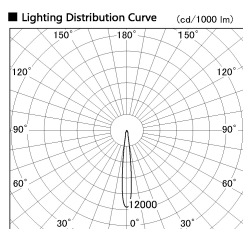

Item no. DD136-3515DW9027-R

Series Name: Cledy versa R-G Antiglare  
(DD136-AG-R)

Dark Mirror Reflector

■ Direct Horizontal Illuminance DD136-3515DW9027-R

φ	Illuminance Angle	Beam Angle	Vertical Illuminance (lx)
190	11°	12°	132840
1	50000		33210
	20000		14760
380	2		8300
	10000		5310
570	3		3690
	5000		2710
770	m	1 0 1 2	2080

Installation	Recessed mount
Type	Cledy versa R-G Antiglare (DD136-AG-R)
Fixture wattage	36W
Beam angle	12 deg
Color Temp.	2700K
CRI	Ra>90
Luminous	2847 lm
Body	Die-cast aluminum alloy
Body finish	N/A
Trim finish	White
Reflector finish	Dark Mirror
IP Rate	IP20
Light source	COB module
Input Voltage	AC220~240V
Dimming Type	Non-Dimmable
Certificate	CE, CCC
Cut Hole	150mm