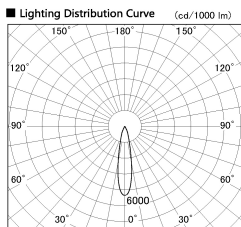

Item no. DD136-2820DW9027-R

Series Name: Cledy versa R-G Antiglare  
(DD136-AG-R)

Dark Mirror Reflector

■ Direct Horizontal Illuminance DD136-2820DW9027-R

φ	Illuminance Angle	Beam Angle	Vertical Illuminance (lx)
350	20°	21°	56370
700	2000		14090
1050	10000		6260
1410	5000		3520
	2000		2250
			1570
			1150
			880

Installation	Recessed mount
Type	Cledy versa R-G Antiglare (DD136-AG-R)
Fixture wattage	28W
Beam angle	21 deg
Color Temp.	2700K
CRI	Ra>90
Luminous	2692 lm
Body	Die-cast aluminum alloy
Body finish	N/A
Trim finish	White
Reflector finish	Dark Mirror
IP Rate	IP20
Light source	COB module
Input Voltage	AC220~240V
Dimming Type	Non-Dimmable
Certificate	CE, CCC
Cut Hole	150mm