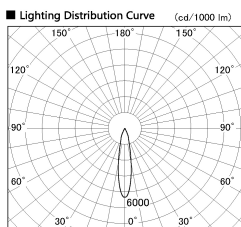

Item no. DD136-0820DW9027-R

Series Name: Cledy versa R-G Antiglare
(DD136-AG-R)

Dark Mirror Reflector

■ Direct Horizontal Illuminance DD136-0820DW9027-R

φ	Illuminance Angle	Beam Angle	Vertical Illuminance (lx)
330	19°	20°	12170
1			3040
660			1350
2			760
1000			490
3			340
1330			250
m	1	0	190

Installation	Recessed mount
Type	Cledy versa R-G Antiglare (DD136-AG-R)
Fixture wattage	7.5W
Beam angle	20deg
Color Temp.	2700K
CRI	Ra>90
Luminous	584 lm
Body	Die-cast aluminum alloy
Body finish	N/A
Trim finish	White
Reflector finish	Dark Mirror
IP Rate	IP20
Light source	COB module
Input Voltage	AC220~240V
Dimming Type	Non-Dimmable
Certificate	CE, CCC
Cut Hole	100mm