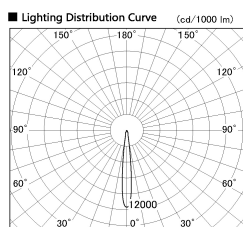

Item no. DD136-3515DW9030-R

Series Name: Cledy versa R-G Antiglare
(DD136-AG-R)

Dark Mirror Reflector

■ Direct Horizontal Illuminance DD136-3515DW9030-R

φ	Illuminance Angle	Beam Angle	Vertical Illuminance (lx)
190	11°	12°	135550
1			33890
	50000		15060
	20000		8470
380	2		5420
	10000		3770
570	3		2770
	5000		2120
770	m	1 0 1 2	

Installation	Recessed mount
Type	Cledy versa R-G Antiglare (DD136-AG-R)
Fixture wattage	36W
Beam angle	12 deg
Color Temp.	3000K
CRI	Ra>90
Luminous	2905 lm
Body	Die-cast aluminum alloy
Body finish	N/A
Trim finish	White
Reflector finish	Dark Mirror
IP Rate	IP20
Light source	COB module
Input Voltage	AC220~240V
Dimming Type	Non-Dimmable
Certificate	CE, CCC
Cut Hole	150mm