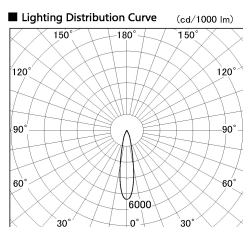

Item no. DD136-3520DW9030-R

Series Name: Cledy versa R-G Antiglare  
(DD136-AG-R)

Dark Mirror Reflector

■ Direct Horizontal Illuminance DD136-3520DW9030-R

φ	Illuminance Angle	Beam Angle	Vertical Illuminance (lx)
350	20°	21°	72570
700			18140
1050			8060
1410			4540
			2900
			2020
			1480
			1130

Installation	Recessed mount
Type	Cledy versa R-G Antiglare (DD136-AG-R)
Fixture wattage	36W
Beam angle	21 deg
Color Temp.	3000K
CRI	Ra>90
Luminous	3466 lm
Body	Die-cast aluminum alloy
Body finish	N/A
Trim finish	White
Reflector finish	Dark Mirror
IP Rate	IP20
Light source	COB module
Input Voltage	AC220~240V
Dimming Type	Non-Dimmable
Certificate	CE, CCC
Cut Hole	150mm