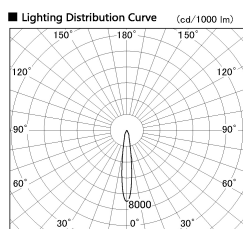

Item no. DD136-2515DW9030-R

Series Name: Cledy versa R-G Antiglare
(DD136-AG-R)

Dark Mirror Reflector

Direct Horizontal Illuminance DD136-2515DW9030-R

φ	Illuminance Angle	Beam Angle	Vertical Illuminance (lx)
240	14°	15°	52280
480	14°	15°	13070
730	14°	15°	5810
980	14°	15°	3270
	14°	15°	2090
	14°	15°	1450
	14°	15°	1070
	14°	15°	820

Installation	Recessed mount
Type	Cledy versa R-G Antiglare (DD136-AG-R)
Fixture wattage	23W
Beam angle	14 deg
Color Temp.	3000K
CRI	Ra>90
Luminous	1817 lm
Body	Die-cast aluminum alloy
Body finish	N/A
Trim finish	White
Reflector finish	Dark Mirror
IP Rate	IP20
Light source	COB module
Input Voltage	AC220~240V
Dimming Type	Non-Dimmable
Certificate	CE, CCC
Cut Hole	125mm