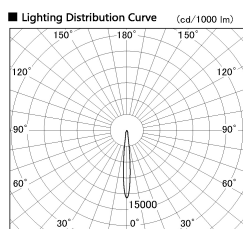

Item no. DD136-2015DW9030-R

Series Name: Cledy versa R-G Antiglare
(DD136-AG-R)

Dark Mirror Reflector

■ Direct Horizontal Illuminance DD136-2015DW9030-R

φ	Illuminance Angle	Beam Angle	Vertical Illuminance (lx)
170	10°	11°	78280
170			19570
340			8700
340			4890
520			3130
520			2170
690			1600
690			1220

Installation	Recessed mount
Type	Cledy versa R-G Antiglare (DD136-AG-R)
Fixture wattage	20W
Beam angle	12 deg
Color Temp.	3000K
CRI	Ra>90
Luminous	1524 lm
Body	Die-cast aluminum alloy
Body finish	N/A
Trim finish	White
Reflector finish	Dark Mirror
IP Rate	IP20
Light source	COB module
Input Voltage	AC220~240V
Dimming Type	Non-Dimmable
Certificate	CE, CCC
Cut Hole	125mm