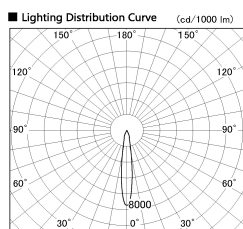

Item no. DD136-1915DW9030-R

Series Name: Cledy versa R-G Antiglare
(DD136-AG-R)

Dark Mirror Reflector

■ Direct Horizontal Illuminance DD136-1915DW9030-R

φ	Illuminance Angle	Beam Angle	Vertical Illuminance (lx)
15°	15°	15°	41170
260	20000		10290
	10000		4570
520	5000		2570
	2000		1650
780	1000		1140
1050			840
			640

Installation	Recessed mount
Type	Cledy versa R-G Antiglare (DD136-AG-R)
Fixture wattage	18.6W
Beam angle	15 deg
Color Temp.	3000K
CRI	Ra>90
Luminous	1358 lm
Body	Die-cast aluminum alloy
Body finish	N/A
Trim finish	White
Reflector finish	Dark Mirror
IP Rate	IP20
Light source	COB module
Input Voltage	AC220~240V
Dimming Type	Non-Dimmable
Certificate	CE, CCC
Cut Hole	100mm