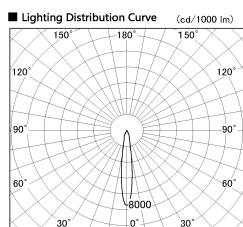

Item no. DD136-1915DW9035-R

Series Name: Cledy versa R-G Antiglare  
(DD136-AG-R)

Dark Mirror Reflector

■ Direct Horizontal Illuminance DD136-1915DW9035-R

| φ    | Illuminance Angle | Beam Angle | Vertical Illuminance (lx) |
|------|-------------------|------------|---------------------------|
| 280  | 15°               | 15°        | 40750                     |
| 1    |                   |            | 10190                     |
|      |                   |            | 4530                      |
| 520  |                   |            | 2550                      |
| 2    |                   |            | 1630                      |
| 780  |                   |            | 1130                      |
| 3    |                   |            | 830                       |
| 1050 | m                 | 1 0 1 2    | 640                       |