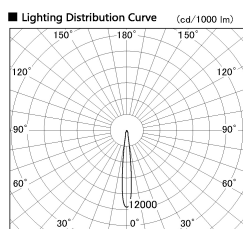

Item no. DD136-3515DW9040-R

Series Name: Cledy versa R-G Antiglare
(DD136-AG-R)

Dark Mirror Reflector

Installation	Recessed mount
Type	Cledy versa R-G Antiglare (DD136-AG-R)
Fixture wattage	36W
Beam angle	12 deg
Color Temp.	4000K
CRI	Ra>90
Luminous	2917 lm
Body	Die-cast aluminum alloy
Body finish	N/A
Trim finish	White
Reflector finish	Dark Mirror
IP Rate	IP20
Light source	COB module
Input Voltage	AC220~240V
Dimming Type	Non-Dimmable
Certificate	CE, CCC
Cut Hole	150mm

Direct Horizontal Illuminance DD136-3515DW9040-R

φ	Illuminance Angle	Beam Angle	Vertical Illuminance (lx)
190	11°	12°	136110
1	5000		34030
	20000		15120
380	2		8510
	10000		5440
570	3		3780
	5000		2780
770	m	1 0 1 2	2130