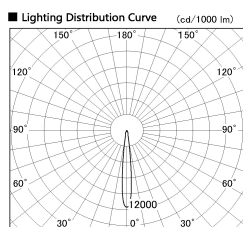

Item no. DD136-3515DW9040-R

Series Name: Cledy versa R-G Antiglare
(DD136-AG-R)

Dark Mirror Reflector

■ Direct Horizontal Illuminance DD136-3515DW9040-R

φ	Illuminance Angle	Beam Angle	Vertical Illuminance (lx)	
190	11°	12°	136110	
1			34030	
			15120	
380			8510	
2			5440	
			3780	
570			2780	
3			2130	
770			2130	
m	1	0	1	2

Installation	Recessed mount
Type	Cledy versa R-G Antiglare (DD136-AG-R)
Fixture wattage	36W
Beam angle	12 deg
Color Temp.	4000K
CRI	Ra>90
Luminous	2917 lm
Body	Die-cast aluminum alloy
Body finish	N/A
Trim finish	White
Reflector finish	Dark Mirror
IP Rate	IP20
Light source	COB module
Input Voltage	AC220~240V
Dimming Type	Non-Dimmable
Certificate	CE, CCC
Cut Hole	150mm