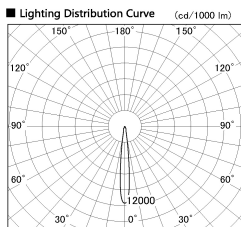

Item no. DD136-2815DW9040-R

Series Name: Cledy versa R-G Antiglare  
(DD136-AG-R)

Dark Mirror Reflector

■ Direct Horizontal Illuminance DD136-2815DW9040-R

φ	Illuminance Angle	Beam Angle	Vertical Illuminance (lx)
190	11°	12°	107880
1	50000		26970
	20000		11990
380	10000		6740
2			4320
570	5000		3000
3			2200
770			1690

Installation	Recessed mount
Type	Cledy versa R-G Antiglare (DD136-AG-R)
Fixture wattage	28W
Beam angle	12 deg
Color Temp.	4000K
CRI	Ra>90
Luminous	2312 lm
Body	Die-cast aluminum alloy
Body finish	N/A
Trim finish	White
Reflector finish	Dark Mirror
IP Rate	IP20
Light source	COB module
Input Voltage	AC220~240V
Dimming Type	Non-Dimmable
Certificate	CE, CCC
Cut Hole	150mm