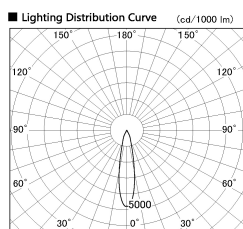

Item no. DD136-2520DW9040-R

Series Name: Cledy versa R-G Antiglare
(DD136-AG-R)

Dark Mirror Reflector

Direct Horizontal Illuminance DD136-2520DW9040-R

φ	Illuminance Angle	Beam Angle	Vertical Illuminance (lx)
350	20°	22°	40030
700	20°	22°	10010
1050	20°	22°	4450
1410	20°	22°	2500
	20°	22°	1600
	20°	22°	1110
	20°	22°	820
	20°	22°	630

Installation	Recessed mount
Type	Cledy versa R-G Antiglare (DD136-AG-R)
Fixture wattage	23W
Beam angle	21 deg
Color Temp.	4000K
CRI	Ra>90
Luminous	2091 lm
Body	Die-cast aluminum alloy
Body finish	N/A
Trim finish	White
Reflector finish	Dark Mirror
IP Rate	IP20
Light source	COB module
Input Voltage	AC220~240V
Dimming Type	Non-Dimmable
Certificate	CE, CCC
Cut Hole	125mm