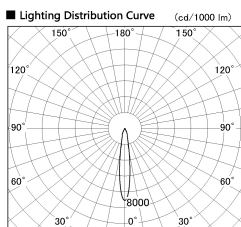

Item no. DD136-0815DW9040-R

Series Name: Cledy versa R-G Antiglare  
(DD136-AG-R)

Dark Mirror Reflector

■ Direct Horizontal Illuminance DD136-0815DW9040-R

φ	Illuminance Angle	Beam Angle	Vertical Illuminance (lx)
280	15°	15°	16170
1			4040
520			1800
2			1010
			650
780			450
3			330
1050			250

Installation	Recessed mount
Type	Cledy versa R-G Antiglare (DD136-AG-R)
Fixture wattage	7.5W
Beam angle	16deg
Color Temp.	4000K
CRI	Ra>90
Luminous	553 lm
Body	Die-cast aluminum alloy
Body finish	N/A
Trim finish	White
Reflector finish	Dark Mirror
IP Rate	IP20
Light source	COB module
Input Voltage	AC220~240V
Dimming Type	Non-Dimmable
Certificate	CE, CCC
Cut Hole	100mm