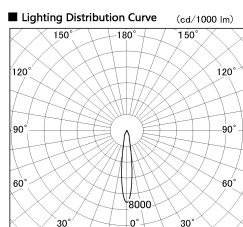

Item no. DD136-0815DW9040-R

Series Name: Cledy versa R-G Antiglare
(DD136-AG-R)

Dark Mirror Reflector

■ Direct Horizontal Illuminance DD136-0815DW9040-R

φ	Illuminance Angle	Beam Angle	Vertical Illuminance (lx)
280	15°	15°	16170
1			4040
520			1800
2			1010
			650
780			450
3			330
1050			250

Installation	Recessed mount
Type	Cledy versa R-G Antiglare (DD136-AG-R)
Fixture wattage	7.5W
Beam angle	16deg
Color Temp.	4000K
CRI	Ra>90
Luminous	553 lm
Body	Die-cast aluminum alloy
Body finish	N/A
Trim finish	White
Reflector finish	Dark Mirror
IP Rate	IP20
Light source	COB module
Input Voltage	AC220~240V
Dimming Type	Non-Dimmable
Certificate	CE, CCC
Cut Hole	100mm