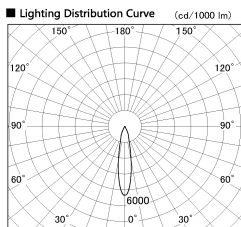

Item no. DD136-0820DW9040-R

Series Name: Cledy versa R-G Antiglare  
(DD136-AG-R)

Dark Mirror Reflector

■ Direct Horizontal Illuminance DD136-0820DW9040-R

φ	Illuminance Angle	Beam Angle	Vertical Illuminance (fc)
1	19°	20°	12460
330			3120
			1380
660			780
2			500
1000			350
3			250
1330			190

Installation	Recessed mount
Type	Cledy versa R-G Antiglare (DD136-AG-R)
Fixture wattage	7.5W
Beam angle	20deg
Color Temp.	4000K
CRI	Ra>90
Luminous	598 lm
Body	Die-cast aluminum alloy
Body finish	N/A
Trim finish	White
Reflector finish	Dark Mirror
IP Rate	IP20
Light source	COB module
Input Voltage	AC220~240V
Dimming Type	Non-Dimmable
Certificate	CE, CCC
Cut Hole	100mm