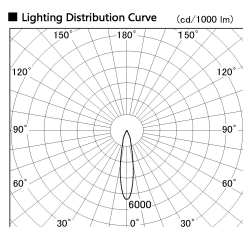

Item no. DD136-0820DW9040-R

Series Name: Cledy versa R-G Antiglare  
(DD136-AG-R)

Dark Mirror Reflector

■ Direct Horizontal Illuminance DD136-0820DW9040-R

φ	Illuminance Angle	Beam Angle	Vertical Illuminance (lx)
330	19°	20°	12460
1			3120
660			1380
2			780
1000			500
3			350
1330			250
m	1	0	190

Installation	Recessed mount
Type	Cledy versa R-G Antiglare (DD136-AG-R)
Fixture wattage	7.5W
Beam angle	20deg
Color Temp.	4000K
CRI	Ra>90
Luminous	598 lm
Body	Die-cast aluminum alloy
Body finish	N/A
Trim finish	White
Reflector finish	Dark Mirror
IP Rate	IP20
Light source	COB module
Input Voltage	AC220~240V
Dimming Type	Non-Dimmable
Certificate	CE, CCC
Cut Hole	100mm