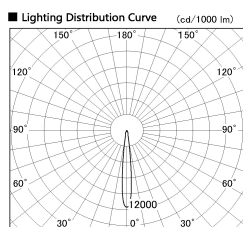

Item no. DD136-3515DB9027-R

Series Name: Cledy versa R-G Antiglare
(DD136-AG-R)

Dark Mirror Reflector

■ Direct Horizontal Illuminance DD136-3515DB9027-R

φ	Illuminance Angle	Beam Angle	Vertical Illuminance (lx)
190	11°	12°	132840
1	50000		33210
2	20000		14760
380	10000		8300
570	5000		5310
770			3690
			2710
			2080

Installation	Recessed mount
Type	Cledy versa R-G Antiglare (DD136-AG-R)
Fixture wattage	36W
Beam angle	12 deg
Color Temp.	2700K
CRI	Ra>90
Luminous	2847 lm
Body	Die-cast aluminum alloy
Body finish	N/A
Trim finish	Black
Reflector finish	Dark Mirror
IP Rate	IP20
Light source	COB module
Input Voltage	AC220~240V
Dimming Type	Non-Dimmable
Certificate	CE, CCC
Cut Hole	150mm