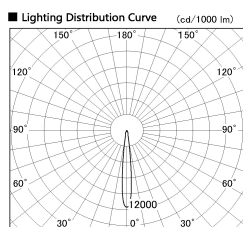

Item no. DD136-2815DB9027-R

Series Name: Cledy versa R-G Antiglare  
(DD136-AG-R)

Dark Mirror Reflector

■ Direct Horizontal Illuminance DD136-2815DB9027-R

φ	Illuminance Angle	Beam Angle	Vertical Illuminance (lx)
190	11°	12°	105310
1	50000		26330
	20000		11700
380	10000		6580
2			4210
570	5000		2930
3			2150
770			1650

Installation	Recessed mount
Type	Cledy versa R-G Antiglare (DD136-AG-R)
Fixture wattage	28W
Beam angle	12 deg
Color Temp.	2700K
CRI	Ra>90
Luminous	2257 lm
Body	Die-cast aluminum alloy
Body finish	N/A
Trim finish	Black
Reflector finish	Dark Mirror
IP Rate	IP20
Light source	COB module
Input Voltage	AC220~240V
Dimming Type	Non-Dimmable
Certificate	CE, CCC
Cut Hole	150mm