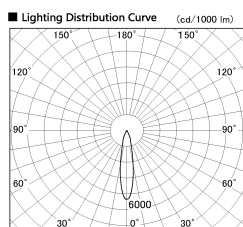

Item no. DD136-0820DB9027-R

Series Name: Cledy versa R-G Antiglare  
(DD136-AG-R)

Dark Mirror Reflector

■ Direct Horizontal Illuminance DD136-0820DB9027-R

φ	Illuminance Angle	Beam Angle	Vertical Illuminance (lx)
1330	19°	20°	12170
330	1		3040
660	2		1350
1000	3		760
1330	m	0	490
		1	340
		2	250
			190

Installation	Recessed mount
Type	Cledy versa R-G Antiglare (DD136-AG-R)
Fixture wattage	7.5W
Beam angle	20deg
Color Temp.	2700K
CRI	Ra>90
Luminous	584 lm
Body	Die-cast aluminum alloy
Body finish	N/A
Trim finish	Black
Reflector finish	Dark Mirror
IP Rate	IP20
Light source	COB module
Input Voltage	AC220~240V
Dimming Type	Non-Dimmable
Certificate	CE, CCC
Cut Hole	100mm