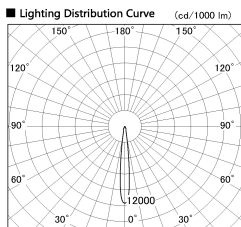

Item no. DD136-3515DB9030-R

Series Name: Cledy versa R-G Antiglare  
(DD136-AG-R)

Dark Mirror Reflector

■ Direct Horizontal Illuminance DD136-3515DB9030-R

| φ   | Illuminance Angle | Beam Angle | Vertical Illuminance (lx) |
|-----|-------------------|------------|---------------------------|
| 190 | 11°               | 12°        | 135550                    |
| 1   |                   |            | 33890                     |
|     | 50000             |            | 15060                     |
|     | 20000             |            | 8470                      |
| 380 | 2                 |            | 5420                      |
|     | 10000             |            | 3770                      |
| 570 | 3                 |            | 2770                      |
|     | 5000              |            | 2120                      |
| 770 | m                 | 1 0 1 2    |                           |