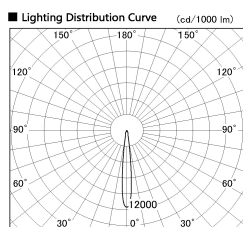

Item no. DD136-2815DB9030-R

Series Name: Cledy versa R-G Antiglare  
(DD136-AG-R)

Dark Mirror Reflector

Direct Horizontal Illuminance DD136-2815DB9030-R

φ	Illuminance Angle	Beam Angle	Vertical Illuminance (lx)	
190	11°	12°	107460	
1	50000		26870	
	20000		11940	
380	10000		6720	
2			4300	
570	5000		2990	
3			2190	
770			1680	
m	1	2 0 0	1	2

Installation	Recessed mount
Type	Cledy versa R-G Antiglare (DD136-AG-R)
Fixture wattage	28W
Beam angle	12 deg
Color Temp.	3000K
CRI	Ra>90
Luminous	2303 lm
Body	Die-cast aluminum alloy
Body finish	N/A
Trim finish	Black
Reflector finish	Dark Mirror
IP Rate	IP20
Light source	COB module
Input Voltage	AC220~240V
Dimming Type	Non-Dimmable
Certificate	CE, CCC
Cut Hole	150mm