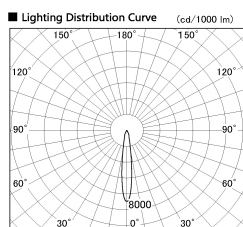

Item no. DD136-2515DB9035-R

Series Name: Cledy versa R-G Antiglare
(DD136-AG-R)

Dark Mirror Reflector

■ Direct Horizontal Illuminance DD136-2515DB9035-R

φ	Illuminance Angle	Beam Angle	Vertical Illuminance (lx)
240	14°	15°	51760
490	1	2	12940
730	2	3	5750
980	3	4	3240
	1	2	2070
	1	2	1440
	1	2	1060
	1	2	810

Installation	Recessed mount
Type	Cledy versa R-G Antiglare (DD136-AG-R)
Fixture wattage	23W
Beam angle	14 deg
Color Temp.	3500K
CRI	Ra>90
Luminous	1799 lm
Body	Die-cast aluminum alloy
Body finish	N/A
Trim finish	Black
Reflector finish	Dark Mirror
IP Rate	IP20
Light source	COB module
Input Voltage	AC220~240V
Dimming Type	Non-Dimmable
Certificate	CE, CCC
Cut Hole	125mm