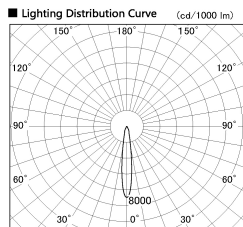

Item no. DD136-2515DB9035-R

Series Name: Cledy versa R-G Antiglare
(DD136-AG-R)

Dark Mirror Reflector

■ Direct Horizontal Illuminance DD136-2515DB9035-R

φ	Illuminance Angle	Beam Angle	Vertical Illuminance (lx)
240	14°	15°	51760
480	2000lx		12940
	1000lx		5750
730	500lx		3240
980	200lx		2070
	100lx		1440
	50lx		1060
	25lx		810

Installation	Recessed mount
Type	Cledy versa R-G Antiglare (DD136-AG-R)
Fixture wattage	23W
Beam angle	14 deg
Color Temp.	3500K
CRI	Ra>90
Luminous	1799 lm
Body	Die-cast aluminum alloy
Body finish	N/A
Trim finish	Black
Reflector finish	Dark Mirror
IP Rate	IP20
Light source	COB module
Input Voltage	AC220~240V
Dimming Type	Non-Dimmable
Certificate	CE, CCC
Cut Hole	125mm