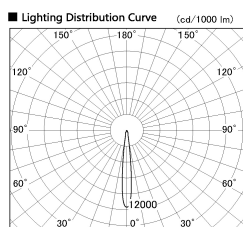

Item no. DD136-3515DB9040-R

Series Name: Cledy versa R-G Antiglare
(DD136-AG-R)

Dark Mirror Reflector

Direct Horizontal Illuminance DD136-3515DB9040-R

φ	Illuminance Angle	Beam Angle	Vertical Illuminance (lx)
190	11°	12°	136110
1	5000		34030
	20000		15120
380	2		8510
	10000		5440
570	3		3780
	5000		2780
770	m	1 0 1 2	2130

Installation	Recessed mount
Type	Cledy versa R-G Antiglare (DD136-AG-R)
Fixture wattage	36W
Beam angle	12 deg
Color Temp.	4000K
CRI	Ra>90
Luminous	2917 lm
Body	Die-cast aluminum alloy
Body finish	N/A
Trim finish	Black
Reflector finish	Dark Mirror
IP Rate	IP20
Light source	COB module
Input Voltage	AC220~240V
Dimming Type	Non-Dimmable
Certificate	CE, CCC
Cut Hole	150mm