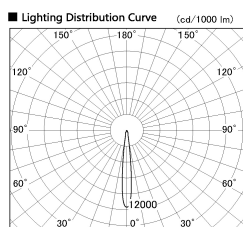

Item no. DD136-3515DB9040-R

Series Name: Cledy versa R-G Antiglare  
(DD136-AG-R)

Dark Mirror Reflector

■ Direct Horizontal Illuminance DD136-3515DB9040-R

φ	Illuminance Angle	Beam Angle	Vertical Illuminance (lx)
190	11°	12°	136110
1	5000		34030
	20000		15120
380	2		8510
	10000		5440
570	3		3780
	5000		2780
770	m	1 0 1 2	2130

Installation	Recessed mount
Type	Cledy versa R-G Antiglare (DD136-AG-R)
Fixture wattage	36W
Beam angle	12 deg
Color Temp.	4000K
CRI	Ra>90
Luminous	2917 lm
Body	Die-cast aluminum alloy
Body finish	N/A
Trim finish	Black
Reflector finish	Dark Mirror
IP Rate	IP20
Light source	COB module
Input Voltage	AC220~240V
Dimming Type	Non-Dimmable
Certificate	CE, CCC
Cut Hole	150mm