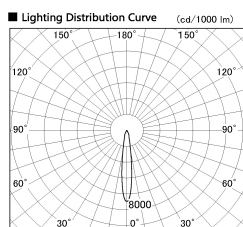

Item no. DD136-2515DB9040-R

Series Name: Cledy versa R-G Antiglare
(DD136-AG-R)

Dark Mirror Reflector

■ Direct Horizontal Illuminance DD136-2515DB9040-R

φ	Illuminance Angle	Beam Angle	Vertical Illuminance (lx)	
240	14°	15°	52480	
480			13120	
480	20000	10000	5830	
960			3280	
730	2000	1000	2100	
980			1460	
			1070	
m	1	1	2	820

Installation	Recessed mount
Type	Cledy versa R-G Antiglare (DD136-AG-R)
Fixture wattage	23W
Beam angle	14 deg
Color Temp.	4000K
CRI	Ra>90
Luminous	1824 lm
Body	Die-cast aluminum alloy
Body finish	N/A
Trim finish	Black
Reflector finish	Dark Mirror
IP Rate	IP20
Light source	COB module
Input Voltage	AC220~240V
Dimming Type	Non-Dimmable
Certificate	CE, CCC
Cut Hole	125mm