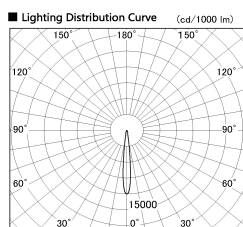

Item no. DD136-3515WW9027-R

Series Name: Cledy versa R-G Antiglare
(DD136-AG-R)

White Reflector

■ Direct Horizontal Illuminance DD136-3515WW9027-R

φ	Illuminance Angle	Beam Angle	Vertical Illuminance (lx)
170	10°	12°	144130
1	50000		36030
2	20000		16010
340	10000		9010
520	5000		5770
690			4000
m			2940
			2250

Installation	Recessed mount
Type	Cledy versa R-G Antiglare (DD136-AG-R)
Fixture wattage	36W
Beam angle	12 deg
Color Temp.	2700K
CRI	Ra>90
Luminous	2980 lm
Body	Die-cast aluminum alloy
Body finish	N/A
Trim finish	White
Reflector finish	White
IP Rate	IP20
Light source	COB module
Input Voltage	AC220~240V
Dimming Type	Non-Dimmable
Certificate	CE, CCC
Cut Hole	150mm