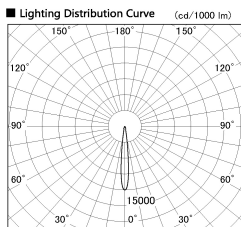

Item no. DD136-3515WW9027-R

Series Name: Cledy versa R-G Antiglare
(DD136-AG-R)

White Reflector

Direct Horizontal Illuminance DD136-3515WW9027-R

φ	Illuminance Angle	Beam Angle	Vertical Illuminance (lx)
170	10°	12°	144130
1	5000		36030
1	20000		16010
340	2		9010
2	10000		5770
520	3		4000
3	5000		2940
690	m	1 0 1 2	2250

Installation	Recessed mount
Type	Cledy versa R-G Antiglare (DD136-AG-R)
Fixture wattage	36W
Beam angle	12 deg
Color Temp.	2700K
CRI	Ra>90
Luminous	2980 lm
Body	Die-cast aluminum alloy
Body finish	N/A
Trim finish	White
Reflector finish	White
IP Rate	IP20
Light source	COB module
Input Voltage	AC220~240V
Dimming Type	Non-Dimmable
Certificate	CE, CCC
Cut Hole	150mm