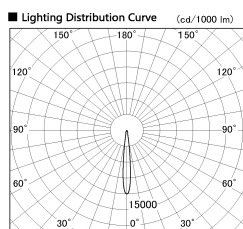

Item no. DD136-2815WW9027-R

Series Name: Cledy versa R-G Antiglare
(DD136-AG-R)

White Reflector

■ Direct Horizontal Illuminance DD136-2815WW9027-R

φ	Illuminance Angle	Beam Angle	Vertical Illuminance (lx)
170	10°	12°	114290
170	50000		28570
170	20000		12700
340	10000		7140
520	5000		4570
690			3170
			2330
			1790

Installation	Recessed mount
Type	Cledy versa R-G Antiglare (DD136-AG-R)
Fixture wattage	28W
Beam angle	12 deg
Color Temp.	2700K
CRI	Ra>90
Luminous	2363 lm
Body	Die-cast aluminum alloy
Body finish	N/A
Trim finish	White
Reflector finish	White
IP Rate	IP20
Light source	COB module
Input Voltage	AC220~240V
Dimming Type	Non-Dimmable
Certificate	CE, CCC
Cut Hole	150mm