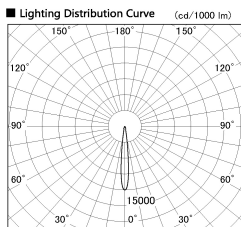

Item no. DD136-2815WW9027-R

Series Name: Cledy versa R-G Antiglare
(DD136-AG-R)

White Reflector

■ Direct Horizontal Illuminance DD136-2815WW9027-R

φ	Illuminance Angle	Beam Angle	Vertical Illuminance (lx)
170	10°	12°	114290
170	50000		28570
170	20000		12700
340	10000		7140
520	5000		4570
690			3170
			2330
			1790

Installation	Recessed mount
Type	Cledy versa R-G Antiglare (DD136-AG-R)
Fixture wattage	28W
Beam angle	12 deg
Color Temp.	2700K
CRI	Ra>90
Luminous	2363 lm
Body	Die-cast aluminum alloy
Body finish	N/A
Trim finish	White
Reflector finish	White
IP Rate	IP20
Light source	COB module
Input Voltage	AC220~240V
Dimming Type	Non-Dimmable
Certificate	CE, CCC
Cut Hole	150mm