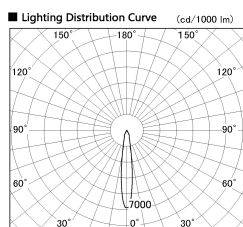

Item no. DD136-2515WW9027-R

Series Name: Cledy versa R-G Antiglare  
(DD136-AG-R)

White Reflector

Direct Horizontal Illuminance DD136-2515WW9027-R

φ	Illuminance Angle	Beam Angle	Vertical Illuminance (lx)
1	15°	15°	52600
260			13150
			5840
520			3290
2			2100
780			1460
3			1070
1050			820

Installation	Recessed mount
Type	Cledy versa R-G Antiglare (DD136-AG-R)
Fixture wattage	23W
Beam angle	14 deg
Color Temp.	2700K
CRI	Ra>90
Luminous	1919 lm
Body	Die-cast aluminum alloy
Body finish	N/A
Trim finish	White
Reflector finish	White
IP Rate	IP20
Light source	COB module
Input Voltage	AC220~240V
Dimming Type	Non-Dimmable
Certificate	CE, CCC
Cut Hole	125mm