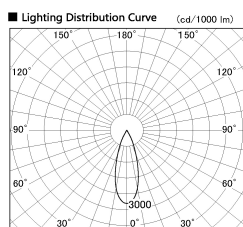

Item no. DD136-2530WW9027-R

Series Name: Cledy versa R-G Antiglare
(DD136-AG-R)

White Reflector

Direct Horizontal Illuminance DD136-2530WW9027-R

φ	Illuminance Angle	Beam Angle	Vertical Illuminance (lx)
550	31°	33°	24170
1100	10000		6040
	5000		2690
1660	2000		1510
	1000		970
2210	500		670
	0		490
		1	380
		2	

Installation	Recessed mount
Type	Cledy versa R-G Antiglare (DD136-AG-R)
Fixture wattage	23W
Beam angle	32 deg
Color Temp.	2700K
CRI	Ra>90
Luminous	2179 lm
Body	Die-cast aluminum alloy
Body finish	N/A
Trim finish	White
Reflector finish	White
IP Rate	IP20
Light source	COB module
Input Voltage	AC220~240V
Dimming Type	Non-Dimmable
Certificate	CE, CCC
Cut Hole	125mm