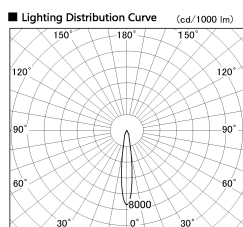

Item no. DD136-1915WW9027-R

Series Name: Cledy versa R-G Antiglare
(DD136-AG-R)

White Reflector

■ Direct Horizontal Illuminance DD136-1915WW9027-R

φ	Illuminance Angle	Beam Angle	Vertical Illuminance (lx)
280	15°	15°	43250
1			10810
			4810
520			2700
2			1730
780			1200
3			880
1050	m	1 0 1 2	680

Installation	Recessed mount
Type	Cledy versa R-G Antiglare (DD136-AG-R)
Fixture wattage	18.6W
Beam angle	15 deg
Color Temp.	2700K
CRI	Ra>90
Luminous	1431 lm
Body	Die-cast aluminum alloy
Body finish	N/A
Trim finish	White
Reflector finish	White
IP Rate	IP20
Light source	COB module
Input Voltage	AC220~240V
Dimming Type	Non-Dimmable
Certificate	CE, CCC
Cut Hole	100mm