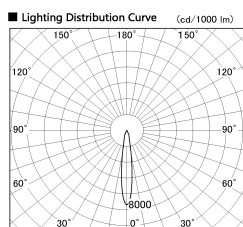

Item no. DD136-1115WW9027-R

Series Name: Cledy versa R-G Antiglare
(DD136-AG-R)

White Reflector

■ Direct Horizontal Illuminance DD136-1115WW9027-R

φ	Illuminance Angle	Beam Angle	Vertical Illuminance (lx)
280	15°	15°	24750
1			6190
			2750
520			1550
2			990
			690
780			510
3			390
1050			390

Installation	Recessed mount
Type	Cledy versa R-G Antiglare (DD136-AG-R)
Fixture wattage	10.5W
Beam angle	15 deg
Color Temp.	2700K
CRI	Ra>90
Luminous	819 lm
Body	Die-cast aluminum alloy
Body finish	N/A
Trim finish	White
Reflector finish	White
IP Rate	IP20
Light source	COB module
Input Voltage	AC220~240V
Dimming Type	Non-Dimmable
Certificate	CE, CCC
Cut Hole	100mm