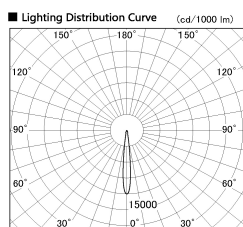

Item no. DD136-3515WW9030-R

Series Name: Cledy versa R-G Antiglare
(DD136-AG-R)

White Reflector

■ Direct Horizontal Illuminance DD136-3515WW9030-R

φ	Illuminance Angle	Beam Angle	Vertical Illuminance (lx)		
170	10°	12°	147080		
1	50000		36770		
340	20000		16340		
2	10000		9190		
520	5000		5880		
3			4090		
690			3000		
m	1	0	1	2	2300

Installation	Recessed mount
Type	Cledy versa R-G Antiglare (DD136-AG-R)
Fixture wattage	36W
Beam angle	12 deg
Color Temp.	3000K
CRI	Ra>90
Luminous	3041 lm
Body	Die-cast aluminum alloy
Body finish	N/A
Trim finish	White
Reflector finish	White
IP Rate	IP20
Light source	COB module
Input Voltage	AC220~240V
Dimming Type	Non-Dimmable
Certificate	CE, CCC
Cut Hole	150mm