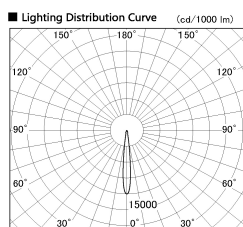

Item no. DD136-3515WW9030-R

Series Name: Cledy versa R-G Antiglare  
(DD136-AG-R)

White Reflector

■ Direct Horizontal Illuminance DD136-3515WW9030-R

φ	Illuminance Angle	Beam Angle	Vertical Illuminance (lx)
170	10°	12°	147080
1			36770
			16340
340	2		9190
			5880
520	3		4090
			3000
690	m	1 0 1 2	2300

Installation	Recessed mount
Type	Cledy versa R-G Antiglare (DD136-AG-R)
Fixture wattage	36W
Beam angle	12 deg
Color Temp.	3000K
CRI	Ra>90
Luminous	3041 lm
Body	Die-cast aluminum alloy
Body finish	N/A
Trim finish	White
Reflector finish	White
IP Rate	IP20
Light source	COB module
Input Voltage	AC220~240V
Dimming Type	Non-Dimmable
Certificate	CE, CCC
Cut Hole	150mm