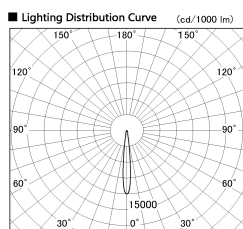

Item no. DD136-2815WW9030-R

Series Name: Cledy versa R-G Antiglare
(DD136-AG-R)

White Reflector

Installation	Recessed mount
Type	Cledy versa R-G Antiglare (DD136-AG-R)
Fixture wattage	28W
Beam angle	12 deg
Color Temp.	3000K
CRI	Ra>90
Luminous	2411 lm
Body	Die-cast aluminum alloy
Body finish	N/A
Trim finish	White
Reflector finish	White
IP Rate	IP20
Light source	COB module
Input Voltage	AC220~240V
Dimming Type	Non-Dimmable
Certificate	CE, CCC
Cut Hole	150mm

■ Direct Horizontal Illuminance DD136-2815WW9030-R

φ	Illuminance Angle	Beam Angle	Vertical Illuminance (lx)
170	10°	12°	116610
170	50000		29150
340	20000		12960
340	10000		7290
520	5000		4660
520			3240
690			2380
690			1820