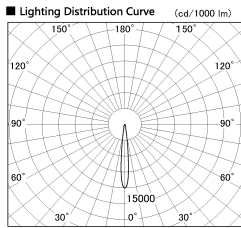

Item no. DD136-2615WW9030-R

Series Name: Cledy versa R-G Antiglare
(DD136-AG-R)

White Reflector

■ Direct Horizontal Illuminance DD136-2615WW9030-R

φ	Illuminance Angle	Beam Angle	Vertical Illuminance (lx)
170	10°	12°	100890
170	1		25220
340	2		11210
340	2		6310
520	3		4040
520	3		2800
690	m	1	2060
690	m	2	1580

Installation	Recessed mount
Type	Cledy versa R-G Antiglare (DD136-AG-R)
Fixture wattage	23W
Beam angle	12 deg
Color Temp.	3000K
CRI	Ra>90
Luminous	2086 lm
Body	Die-cast aluminum alloy
Body finish	N/A
Trim finish	White
Reflector finish	White
IP Rate	IP20
Light source	COB module
Input Voltage	AC220~240V
Dimming Type	Non-Dimmable
Certificate	CE, CCC
Cut Hole	150mm