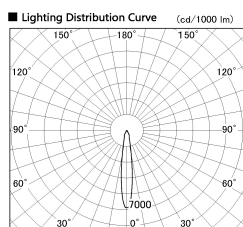

Item no. DD136-2515WW9030-R

Series Name: Cledy versa R-G Antiglare
(DD136-AG-R)

White Reflector

■ Direct Horizontal Illuminance DD136-2515WW9030-R

φ	Illuminance Angle	Beam Angle	Vertical Illuminance (lx)
260	15°	15°	53670
1			13420
520			5960
2			3350
780			2150
3			1490
1050			1100
m	1	2	840

Installation	Recessed mount
Type	Cledy versa R-G Antiglare (DD136-AG-R)
Fixture wattage	23W
Beam angle	14 deg
Color Temp.	3000K
CRI	Ra>90
Luminous	1958 lm
Body	Die-cast aluminum alloy
Body finish	N/A
Trim finish	White
Reflector finish	White
IP Rate	IP20
Light source	COB module
Input Voltage	AC220~240V
Dimming Type	Non-Dimmable
Certificate	CE, CCC
Cut Hole	125mm