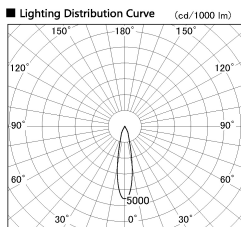

Item no. DD136-2520WW9030-R

Series Name: Cledy versa R-G Antiglare
(DD136-AG-R)

White Reflector

Direct Horizontal Illuminance DD136-2520WW9030-R

φ	Illuminance Angle	Beam Angle	Vertical Illuminance (lx)
370	21°	22°	39740
740			9940
1110			4420
1480			2480
			1590
			1100
			810
			620

Installation	Recessed mount
Type	Cledy versa R-G Antiglare (DD136-AG-R)
Fixture wattage	23W
Beam angle	21 deg
Color Temp.	3000K
CRI	Ra>90
Luminous	2177 lm
Body	Die-cast aluminum alloy
Body finish	N/A
Trim finish	White
Reflector finish	White
IP Rate	IP20
Light source	COB module
Input Voltage	AC220~240V
Dimming Type	Non-Dimmable
Certificate	CE, CCC
Cut Hole	125mm