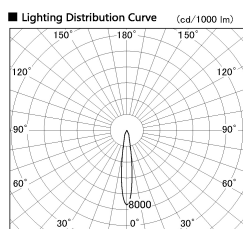

Item no. DD136-1915WW9030-R

Series Name: Cledy versa R-G Antiglare
(DD136-AG-R)

White Reflector

Direct Horizontal Illuminance DD136-1915WW9030-R

φ	Illuminance Angle	Beam Angle	Vertical Illuminance (lx)
280	15°	15°	44120
1			11030
			4900
520			2760
2			1760
			1230
780			900
3			690
1050			690

Installation	Recessed mount
Type	Cledy versa R-G Antiglare (DD136-AG-R)
Fixture wattage	18.6W
Beam angle	15 deg
Color Temp.	3000K
CRI	Ra>90
Luminous	1460 lm
Body	Die-cast aluminum alloy
Body finish	N/A
Trim finish	White
Reflector finish	White
IP Rate	IP20
Light source	COB module
Input Voltage	AC220~240V
Dimming Type	Non-Dimmable
Certificate	CE, CCC
Cut Hole	100mm