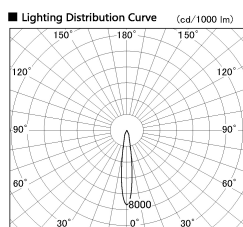

Item no. DD136-1915WW9030-R

Series Name: Cledy versa R-G Antiglare  
(DD136-AG-R)

White Reflector

■ Direct Horizontal Illuminance DD136-1915WW9030-R

φ	Illuminance Angle	Beam Angle	Vertical Illuminance (lx)	
280	15°	15°	44120	
1			11030	
			4900	
520			2760	
2			1760	
780			1230	
3			900	
1050			690	
m	1	0	1	2

Installation	Recessed mount
Type	Cledy versa R-G Antiglare (DD136-AG-R)
Fixture wattage	18.6W
Beam angle	15 deg
Color Temp.	3000K
CRI	Ra>90
Luminous	1460 lm
Body	Die-cast aluminum alloy
Body finish	N/A
Trim finish	White
Reflector finish	White
IP Rate	IP20
Light source	COB module
Input Voltage	AC220~240V
Dimming Type	Non-Dimmable
Certificate	CE, CCC
Cut Hole	100mm