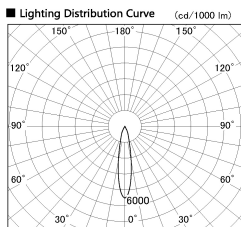

Item no. DD136-1920WW9030-R

Series Name: Cledy versa R-G Antiglare
(DD136-AG-R)

White Reflector

■ Direct Horizontal Illuminance DD136-1920WW9030-R

φ	Illuminance Angle	Beam Angle	Vertical Illuminance (lx)
330	19°	20°	33190
1			8300
			3690
660			2070
2			1330
1000			920
3			680
1330			520

Installation	Recessed mount
Type	Cledy versa R-G Antiglare (DD136-AG-R)
Fixture wattage	18.6W
Beam angle	19 deg
Color Temp.	3000K
CRI	Ra>90
Luminous	1521 lm
Body	Die-cast aluminum alloy
Body finish	N/A
Trim finish	White
Reflector finish	White
IP Rate	IP20
Light source	COB module
Input Voltage	AC220~240V
Dimming Type	Non-Dimmable
Certificate	CE, CCC
Cut Hole	100mm