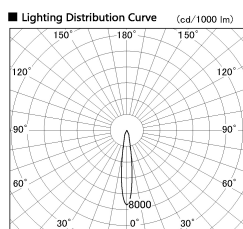

Item no. DD136-1115WW9030-R

Series Name: Cledy versa R-G Antiglare
(DD136-AG-R)

White Reflector

■ Direct Horizontal Illuminance DD136-1115WW9030-R

φ	Illuminance Angle	Beam Angle	Vertical Illuminance (lx)
260	15°	15°	25260
1			6320
520			2810
2			1580
780			1010
3			700
1050			520
m	1	2	390

Installation	Recessed mount
Type	Cledy versa R-G Antiglare (DD136-AG-R)
Fixture wattage	10.5W
Beam angle	15 deg
Color Temp.	3000K
CRI	Ra>90
Luminous	836 lm
Body	Die-cast aluminum alloy
Body finish	N/A
Trim finish	White
Reflector finish	White
IP Rate	IP20
Light source	COB module
Input Voltage	AC220~240V
Dimming Type	Non-Dimmable
Certificate	CE, CCC
Cut Hole	100mm