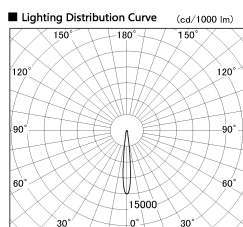

Item no. DD136-3515WW9035-R

Series Name: Cledy versa R-G Antiglare  
(DD136-AG-R)

White Reflector

Direct Horizontal Illuminance DD136-3515WW9035-R

φ	Illuminance Angle	Beam Angle	Vertical Illuminance (lx)		
170	10°	12°	145630		
170	5000		36410		
340	20000		16180		
340	10000		9100		
520	5000		5830		
520			4050		
690			2970		
m	1	0	1	2	2280

Installation	Recessed mount
Type	Cledy versa R-G Antiglare (DD136-AG-R)
Fixture wattage	36W
Beam angle	12 deg
Color Temp.	3500K
CRI	Ra>90
Luminous	3011 lm
Body	Die-cast aluminum alloy
Body finish	N/A
Trim finish	White
Reflector finish	White
IP Rate	IP20
Light source	COB module
Input Voltage	AC220~240V
Dimming Type	Non-Dimmable
Certificate	CE, CCC
Cut Hole	150mm