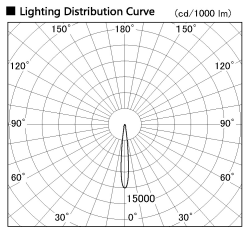

Item no. DD136-2815WW9035-R

Series Name: Cledy versa R-G Antiglare  
(DD136-AG-R)

White Reflector

Direct Horizontal Illuminance DD136-2815WW9035-R

φ	Illuminance Angle	Beam Angle	Vertical Illuminance (lx)
170	10°	12°	115450
170	5000		28860
340	20000		12830
340	10000		7220
520	5000		4620
520			3210
690			2360
m	2.0	1 2	1800

Installation	Recessed mount
Type	Cledy versa R-G Antiglare (DD136-AG-R)
Fixture wattage	28W
Beam angle	12 deg
Color Temp.	3500K
CRI	Ra>90
Luminous	2387 lm
Body	Die-cast aluminum alloy
Body finish	N/A
Trim finish	White
Reflector finish	White
IP Rate	IP20
Light source	COB module
Input Voltage	AC220~240V
Dimming Type	Non-Dimmable
Certificate	CE, CCC
Cut Hole	150mm