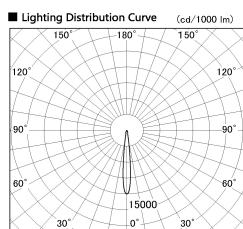

Item no. DD136-2815WW9035-R

Series Name: Cledy versa R-G Antiglare
(DD136-AG-R)

White Reflector

■ Direct Horizontal Illuminance DD136-2815WW9035-R

φ	Illuminance Angle	Beam Angle	Vertical Illuminance (lx)
170	10°	12°	115450
170	5000		28860
340	20000		12830
340	10000		7220
520	5000		4620
520			3210
690			2360
m	2.0	1 2	1800

Installation	Recessed mount
Type	Cledy versa R-G Antiglare (DD136-AG-R)
Fixture wattage	28W
Beam angle	12 deg
Color Temp.	3500K
CRI	Ra>90
Luminous	2387 lm
Body	Die-cast aluminum alloy
Body finish	N/A
Trim finish	White
Reflector finish	White
IP Rate	IP20
Light source	COB module
Input Voltage	AC220~240V
Dimming Type	Non-Dimmable
Certificate	CE, CCC
Cut Hole	150mm