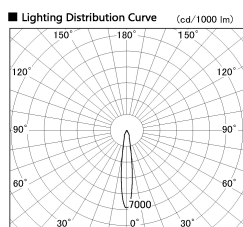

Item no. DD136-2515WW9035-R

Series Name: Cledy versa R-G Antiglare
(DD136-AG-R)

White Reflector

■ Direct Horizontal Illuminance DD136-2515WW9035-R

φ	Illuminance Angle	Beam Angle	Vertical Illuminance (lx)
1	15°	15°	53120
260			13280
520			5900
780			3320
1050			2120
			1480
			1080
			830

Installation	Recessed mount
Type	Cledy versa R-G Antiglare (DD136-AG-R)
Fixture wattage	23W
Beam angle	14 deg
Color Temp.	3500K
CRI	Ra>90
Luminous	1938 lm
Body	Die-cast aluminum alloy
Body finish	N/A
Trim finish	White
Reflector finish	White
IP Rate	IP20
Light source	COB module
Input Voltage	AC220~240V
Dimming Type	Non-Dimmable
Certificate	CE, CCC
Cut Hole	125mm