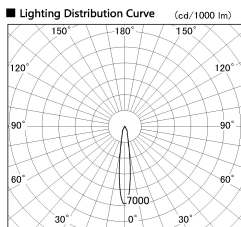

Item no. DD136-2515WW9035-R

Series Name: Cledy versa R-G Antiglare
(DD136-AG-R)

White Reflector

Direct Horizontal Illuminance DD136-2515WW9035-R

φ	Illuminance Angle	Beam Angle	Vertical Illuminance (lx)
1	15°	15°	53120
260			13280
			5900
520			3320
2			2120
780			1480
3			1080
1050			830

Installation	Recessed mount
Type	Cledy versa R-G Antiglare (DD136-AG-R)
Fixture wattage	23W
Beam angle	14 deg
Color Temp.	3500K
CRI	Ra>90
Luminous	1938 lm
Body	Die-cast aluminum alloy
Body finish	N/A
Trim finish	White
Reflector finish	White
IP Rate	IP20
Light source	COB module
Input Voltage	AC220~240V
Dimming Type	Non-Dimmable
Certificate	CE, CCC
Cut Hole	125mm