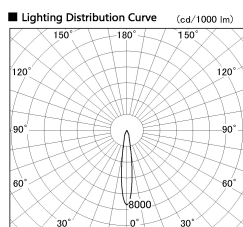

Item no. DD136-1115WW9035-R

Series Name: Cledy versa R-G Antiglare
(DD136-AG-R)

White Reflector

Direct Horizontal Illuminance DD136-1115WW9035-R

φ	Illuminance Angle	Beam Angle	Vertical Illuminance (lx)
	15°	15°	25020
280	10000		6260
	5000		2780
520	2000		1560
	1000		1000
780	500		700
	250		510
1050	125		390

Installation	Recessed mount
Type	Cledy versa R-G Antiglare (DD136-AG-R)
Fixture wattage	10.5W
Beam angle	15 deg
Color Temp.	3500K
CRI	Ra>90
Luminous	828 lm
Body	Die-cast aluminum alloy
Body finish	N/A
Trim finish	White
Reflector finish	White
IP Rate	IP20
Light source	COB module
Input Voltage	AC220~240V
Dimming Type	Non-Dimmable
Certificate	CE, CCC
Cut Hole	100mm