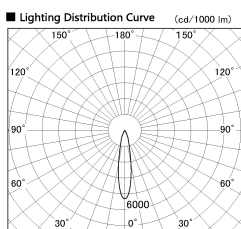

Item no. DD136-0820WW9035-R

Series Name: Cledy versa R-G Antiglare  
(DD136-AG-R)

White Reflector

■ Direct Horizontal Illuminance DD136-0820WW9035-R

φ	Illuminance Angle	Beam Angle	Vertical Illuminance (lx)
1330	19°	20°	12740
1000			3180
660			1420
330			800
			510
			350
			260
			200

Installation	Recessed mount
Type	Cledy versa R-G Antiglare (DD136-AG-R)
Fixture wattage	7.5W
Beam angle	20deg
Color Temp.	3500K
CRI	Ra>90
Luminous	613 lm
Body	Die-cast aluminum alloy
Body finish	N/A
Trim finish	White
Reflector finish	White
IP Rate	IP20
Light source	COB module
Input Voltage	AC220~240V
Dimming Type	Non-Dimmable
Certificate	CE, CCC
Cut Hole	100mm